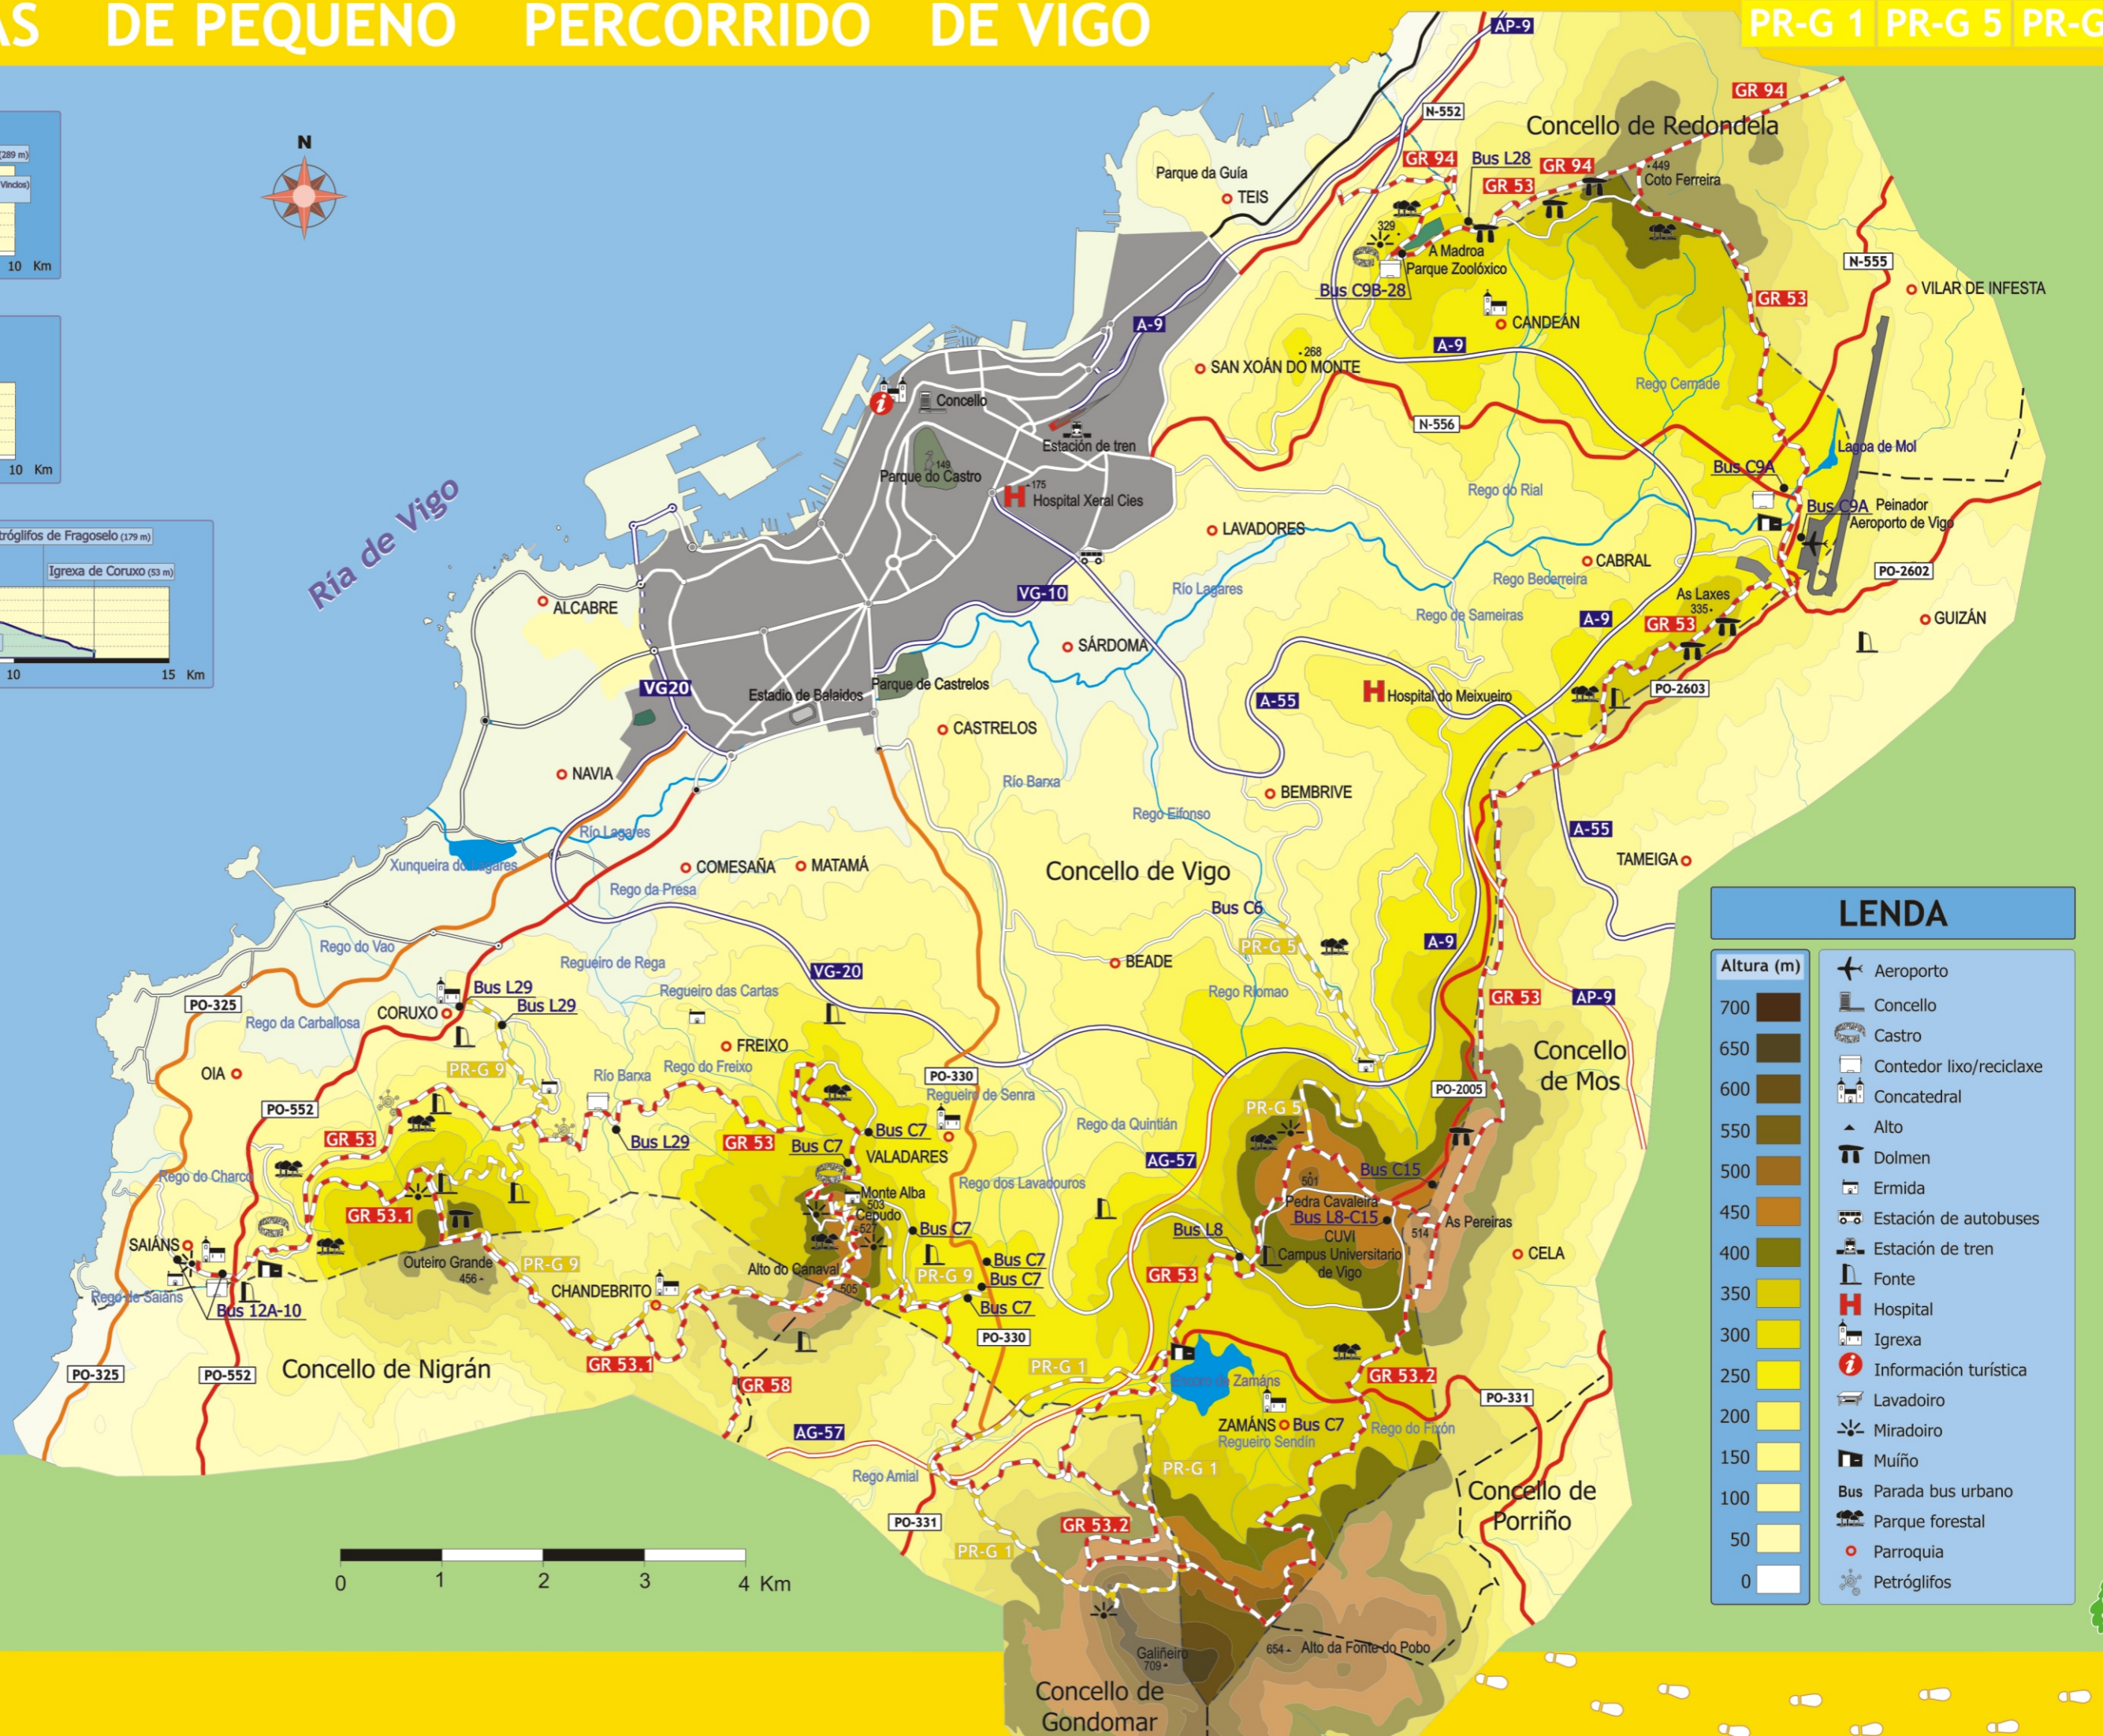

SENDAS DE PEQUENO PERCORRIDO DE VIGO

PR-G 1 PR-G 5 PR-G 9

Sinalización das sendas

GR	PR-G
Continuidade da senda	
Cambio de dirección	
Mala dirección	
DERIVACIÓN	
Continuidade da senda	
Cambio de dirección	
Mala dirección	

Liñas de autobuses urbanos

CC	Beade - Praza Elíptica
C7	Zamáns - Praza de España
8	Universidade - Porto - Areal
C9A	Peinador - Praza de América
C9B	Candeán - Praza de América
10	Cemiterio de Teis - Canido - Saiáns
12A	H. Meixoeiro - Muíños - Coruxo - Saiáns
15C	Universidade - Samil
28	Negros - Berbés
29	Fragoselo - Praza de España

Máis información VITRASA, Tlf: 986 29 16 00

LEENDA

Altura (m)		Aeroporto
700		Concello
650		Castro
600		Contedor lixo/reciclaaxe
550		Concatedral
500		Alto
450		Dolmen
400		Ermida
350		Estación de autobuses
300		Estación de tren
250		Fonte
200		Hospital
150		Igrexa
100		Información turística
50		Lavadoiro
0		Muíño
		Bus Parada bus urbano
		Parque forestal
		Parroquia
		Petróglifos