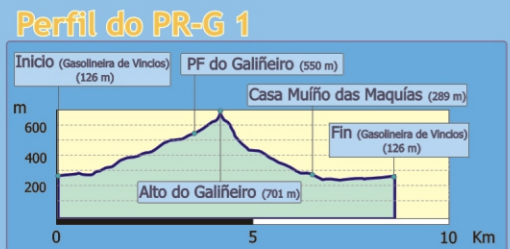

SENDAS DE PEQUENO PERCORRIDO DE VIGO

PR-G 1 PR-G 5 PR-G 9

Sinalización das sendas

GR	PR-G
Continuidade da senda	
Cambio de dirección	
Mala dirección	
DERIVACIÓN	
Continuidade da senda	
Cambio de dirección	
Mala dirección	

Liñas de autobuses urbanos

CC	Beade - Praza Elíptica
C7	Zamáns - Praza de España
8	Universidade - Porto - Areal
C9A	Peinador - Praza de América
C9B	Candeán - Praza de América
10	Cemiterio de Teis - Canido - Saiáns
12A	H. Meixoeiro - Muíños - Coruxo - Saiáns
15C	Universidade - Samil
28	Negros - Berbés
29	Fragoselo - Praza de España