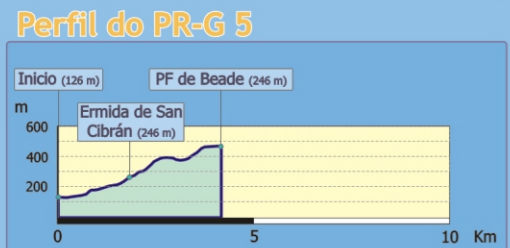

SENDAS DE PEQUENO PERCORRIDO DE VIGO

PR-G 1 PR-G 5 PR-G 9

Sinalización das sendas

GR	PR-G
Continuidade da senda	
Cambio de dirección	
Mala dirección	
DERIVACIÓN	
Continuidade da senda	
Cambio de dirección	
Mala dirección	