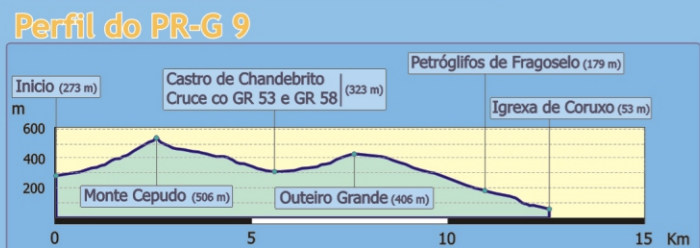

SENDAS DE PEQUENO PERCORRIDO DE VIGO

PR-G 1 PR-G 5 PR-G 9

Sinalización das sendas

GR	PR-G
Continuidade da senda	
Cambio de dirección	
Mala dirección	
DERIVACIÓN	
Continuidade da senda	
Cambio de dirección	
Mala dirección	

Liñas de autobuses urbanos

CC	Beade - Praza Elíptica
C7	Zamáns - Praza de España
8	Universidade - Porto - Areal
C9A	Peinador - Praza de América
C9B	Candeán - Praza de América
10	Cemiterio de Teis - Canido - Saiáns
12A	H. Meixoeiro - Muíños - Coruxo - Saiáns
15C	Universidade - Samil
28	Negros - Berbés
29	Fragoselo - Praza de España